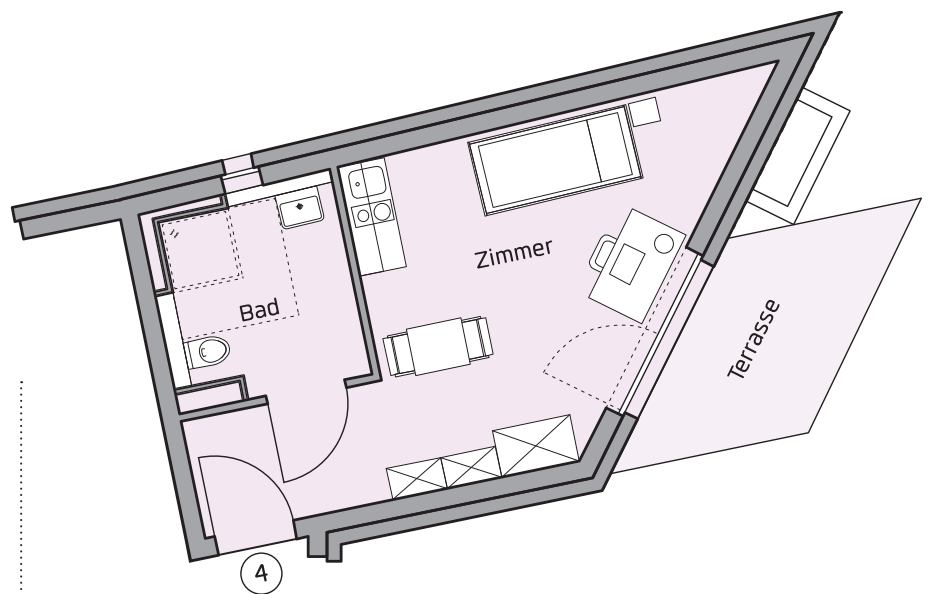

WOHNUNG 4

1 Zimmer Wohnung, Erdgeschoß

ALTSTADT
STUDIOS
Live & Study

WOHNUNG 4	M ²
ZIMMER	20.85
TERRASSE	1.65
BAD	5.73
WOHNFLÄCHE GESAMT	28.23