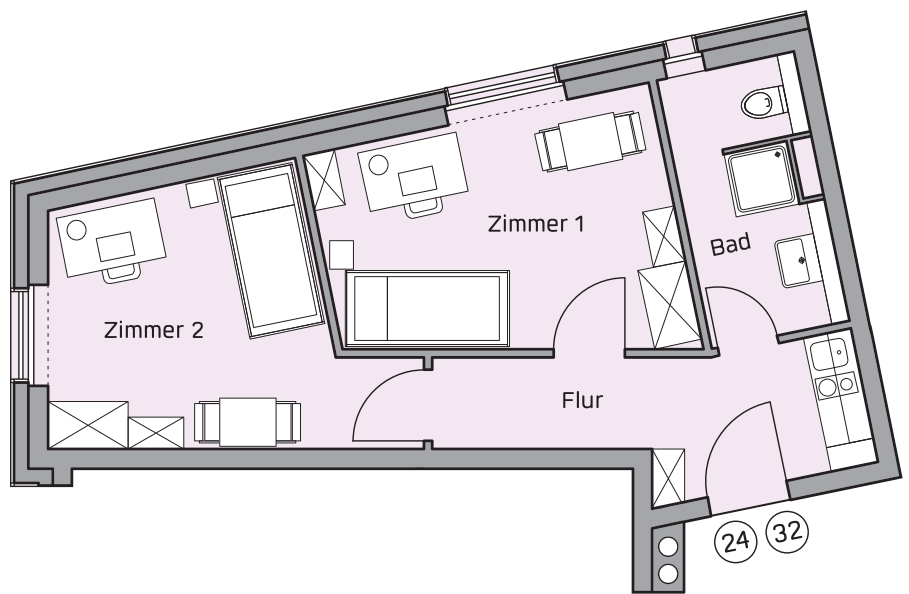

# WOHNUNG 24/32

2 Zimmer Wohnung, 3./4. Obergeschoß

ALTSTADT  
STUDIOS  
*Live & Study*

WOHNUNG 24/32	M <sup>2</sup>
FLUR	7.80
BAD	5.72
ZIMMER 1	12.95
ZIMMER 2	12.69
WOHNFLÄCHE GESAMT	39.17