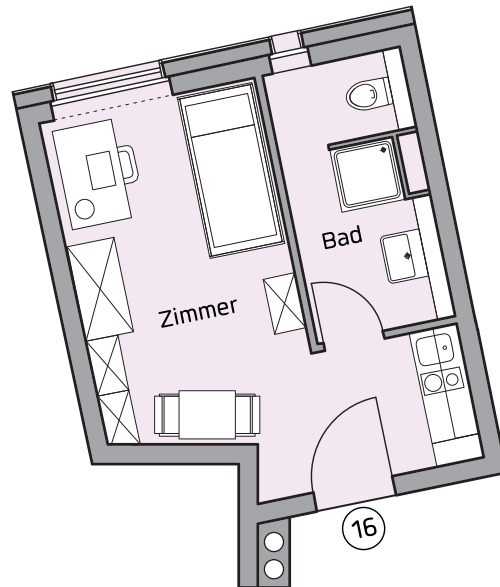

WOHNUNG 16

1 Zimmer Wohnung, 2. Obergeschoß

ALTSTADT
STUDIOS
Live & Study

WOHNUNG 16	M ²
ZIMMER	15,87
BAD	5,72
WOHNFLÄCHE GESAMT	21,60